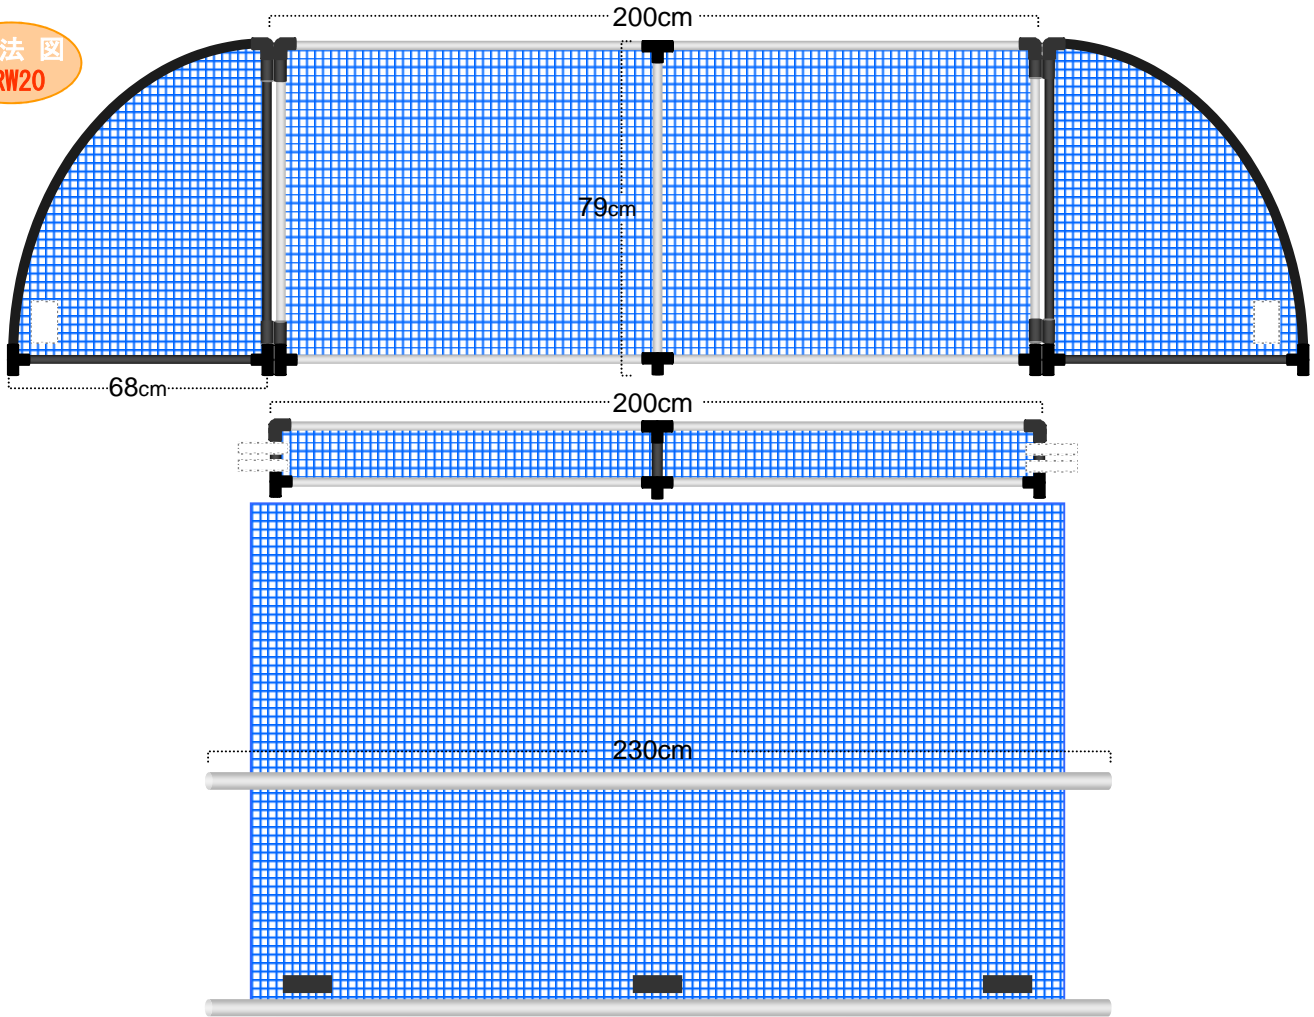

A: 標準

収納時

折りたたみ方法は2パターン！

「カラスによるゴミ被害軽減！」 実用新案登録(第3174792号)

寸法図  
CRW20

仕様

材質 ネット：ポリエチレン(4mm目あい) ブルー  
パイプ：アルミ(A6063) + 塩化ビニール

商品説明

- ・ 組立&ゴミ捨て簡単！
- ・ 女性や高齢者でも容易に組立・折りたたみ・移動が可能！
- ・ 箱型取っ手棒付ネットにより、ゴミ捨てで手が汚れない！

ラインナップ

| 型式    | 高さ   | 横幅    | 最大横幅<br>(取っ手部分含む) | 奥行き  | 厚み<br>(収納時) | 重さ    | 価格     |
|-------|------|-------|-------------------|------|-------------|-------|--------|
| CRW15 | 79cm | 150cm | 180cm             | 68cm | 7cm         | 3.2kg | 19,800 |
| CRW20 | 79cm | 200cm | 230cm             | 68cm | 7cm         | 3.8kg | 23,800 |
| CRW24 | 79cm | 240cm | 270cm             | 68cm | 7cm         | 4.4kg | 29,000 |