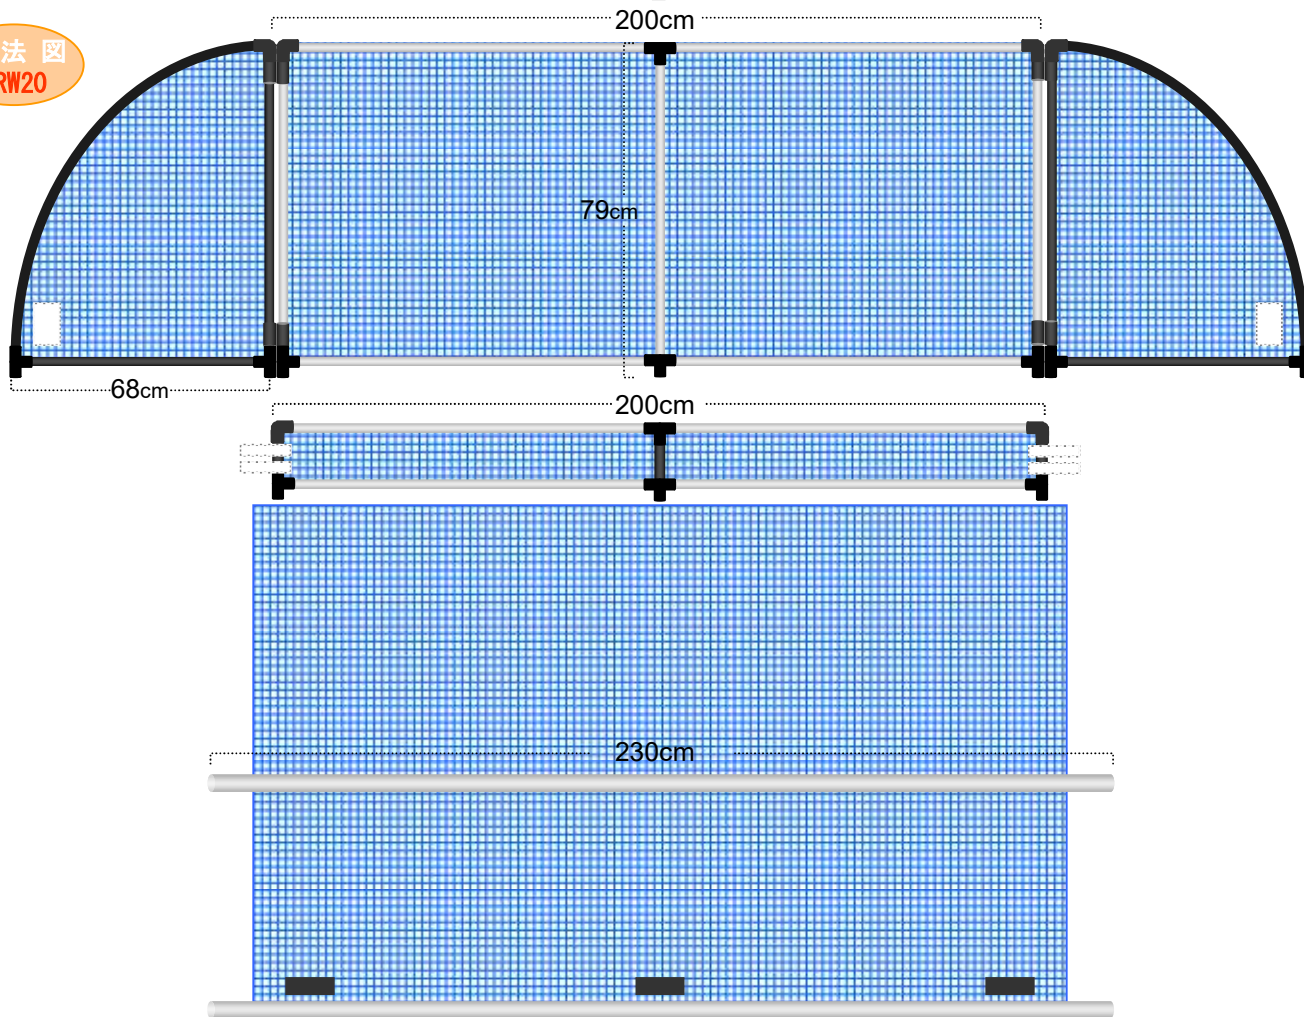

A：標準

収納時

折りたたみ方法は2パターン！

「カラスによるゴミ被害軽減！」 実用新案登録(第3174792号)

寸法図  
CRW20

仕様

材質 ネット：ポリエチレン(4mm目あい)ブルー  
パイプ：アルミ(A6063) + 塩化ビニール

商品説明

- ・ 組立&ゴミ捨て簡単！
- ・ 女性や高齢者でも容易に組立・折りたたみ・移動が可能！
- ・ 箱型取っ手棒付ネットにより、ゴミ捨てで手が汚れない！

(税抜)

ラインナップ

型式	高さ	横幅	最大横幅 (取っ手部分含む)	奥行き	厚み (収納時)	重さ	価格
CRW15	79cm	150cm	180cm	68cm	7cm	3.2kg	25,800
CRW20	79cm	200cm	230cm	68cm	7cm	3.8kg	29,800
CRW24	79cm	240cm	270cm	68cm	7cm	4.4kg	35,000